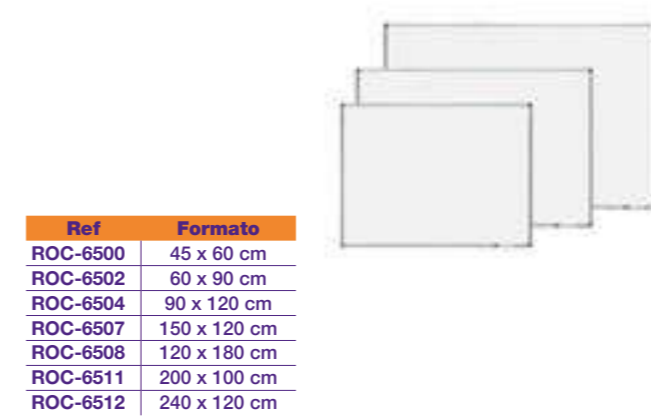

Pizarra vitrificada magnética blanca perfil aluminio

Ref	Formato
ROC-6500	45 x 60 cm
ROC-6502	60 x 90 cm
ROC-6504	90 x 120 cm
ROC-6507	150 x 120 cm
ROC-6508	120 x 180 cm
ROC-6511	200 x 100 cm
ROC-6512	240 x 120 cm