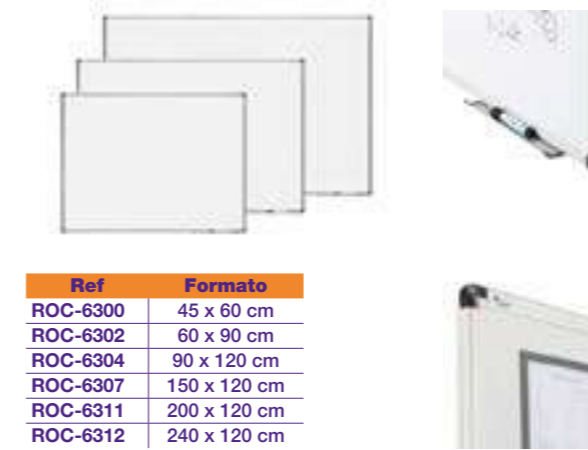

Ref	Formato
ROC-6300	45 x 60 cm
ROC-6302	60 x 90 cm
ROC-6304	90 x 120 cm
ROC-6307	150 x 120 cm
ROC-6311	200 x 120 cm
ROC-6312	240 x 120 cm