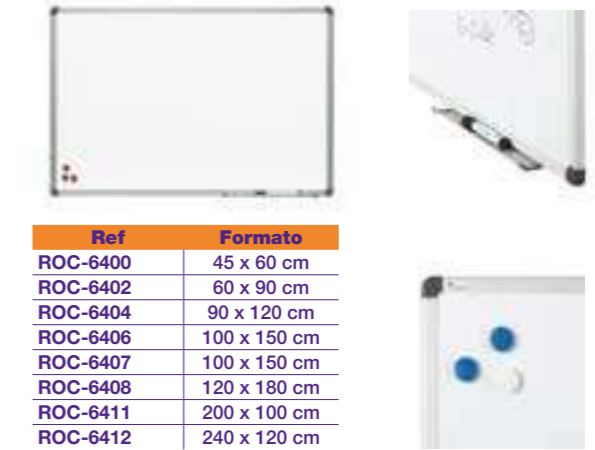

Pizarra lacada magnética blanca perfil aluminio

Ref	Formato
ROC-6400	45 x 60 cm
ROC-6402	60 x 90 cm
ROC-6404	90 x 120 cm
ROC-6406	100 x 150 cm
ROC-6407	100 x 150 cm
ROC-6408	120 x 180 cm
ROC-6411	200 x 100 cm
ROC-6412	240 x 120 cm